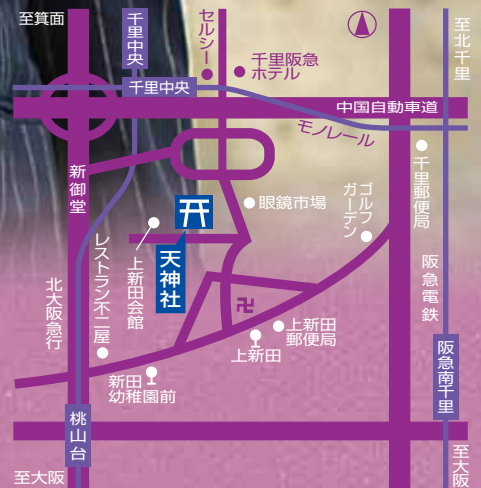

第九回 新たな伝説のはじまり ～中東和平と震災復興支援を千里から

ふるさわ いわお
古澤 巖 TOP VIOLINIST
千里天神奉納公演

～スウィングン・フーガ～

世界平和伝説ここに生まれる

ITAWARI
いたわり

他人と
分け合おうよ
歩こう
あした
明日も
いたわり合って

2018 **10.9** (火) 開演: 午後6時
開場: 午後5時30分

■場 所: 上新田天神社(千里天神) 本殿前
大阪府豊中市上新田1丁目17番1号
千里中央駅南徒歩8分 / 大阪モノレール駅が目印

■入場奉納料: 2,500円
※収益の一部を中東和平、震災支援
昨秋、パレスチナ・ユダヤ少女合同合唱団シャニーガールズコールに助成済

■主 催: 世界芸術者平和協会(M.A.P)

■共 催: 上新田天神社(千里天神)

チケット予約・お問い合わせ
お申し込みはお電話で!!

TEL: 06-6834-5123 FAX: 06-6834-9116